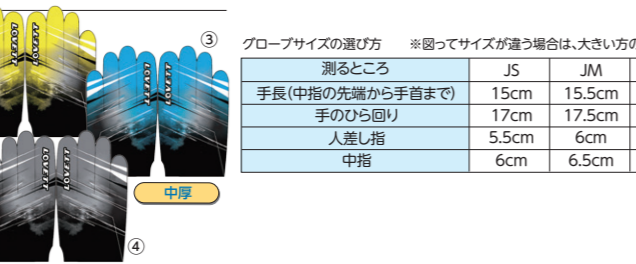

20-20 0508
Protos Jr
サイズ: 4(JS), 5(JM), 6(JL)
カラー: ブラック
6,380円(税込)