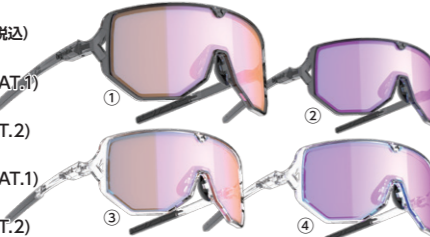

22-08
Reschen 21,780円(税込)
① TRIS003-BR103G Tブラウン
レンズ: gradient brown (CAT.2)
② TRIS003-BL063 Mブラック
レンズ: smoke/blue multi (CAT.3)
③ TRIS003-WH203 ホワイト
レンズ: orange/blue multi (CAT.1)
④ TRIS003-PI793 SMピンク
レンズ: pink/silver mirror (CAT.3)