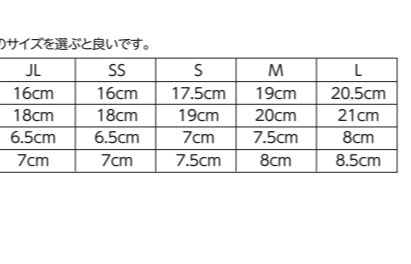

20-21 0509
Protos Mitt Jr
サイズ: 4(JS), 5(JM), 6(JL)
カラー: ブラック
6,380円(税込)

測るところ	JS	JM	JL	SS	S	M	L
手長(中指の先端から手首まで)	15cm	15.5cm	16cm	16cm	17.5cm	19cm	20.5cm
手のひら回り	17cm	17.5cm	18cm	18cm	19cm	20cm	21cm
人差し指	5.5cm	6cm	6.5cm	6.5cm	7cm	7.5cm	8cm
中指	6cm	6.5cm	7cm	7cm	7.5cm	8cm	8.5cm