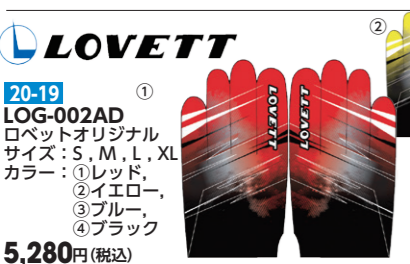

裏地付きで、低温での中強度から高強度に適合しています。

20-09 0417
Ratio Gold Mitt
サイズ: 6(XS), 7(S), 8(M), 9(L), 10(O)
カラー: ブラック
12,430円(税込)

中厚防風グローブ

20-11 25G05.114
COLD PRO
サイズ: S, M, L, XL
9,570円(税込)

中厚防風ロブスターグローブ

20-12 22G06.1
GLACIER
サイズ: SS, M, L, XL
9,570円(税込)

防風・薄手

20-14 Z2JY2530
WINTER TRAINING GLOVES
サイズ: SS, S, M, L, XL
カラー: ①09, ②50
5,280円(税込)

20-15 H0420
トライアックPRO
素材: ポリエステル×ナイロン×合皮
サイズ: S, M, L, XL
カラー: 10000
10,780円(税込)

20-16 H0830
トライアック
素材: ポリエステル×ナイロン×合皮
サイズ: S, M, L, XL
カラー: 10000
10,780円(税込)

20-17 H0247
フォーカス
素材: ポリエステル×ナイロン
サイズ: S, M, L, XL
カラー: ①00000, ②10041
7,150円(税込)

20-19 LOG-002AD
ロケットオリジナル
サイズ: S, M, L, XL
カラー: ①レッド, ②イエロー, ③ブルー, ④ブラック
5,280円(税込)

20-20 0508
Protos Jr
サイズ: 4(JS), 5(JM), 6(JL)
カラー: ブラック
6,380円(税込)